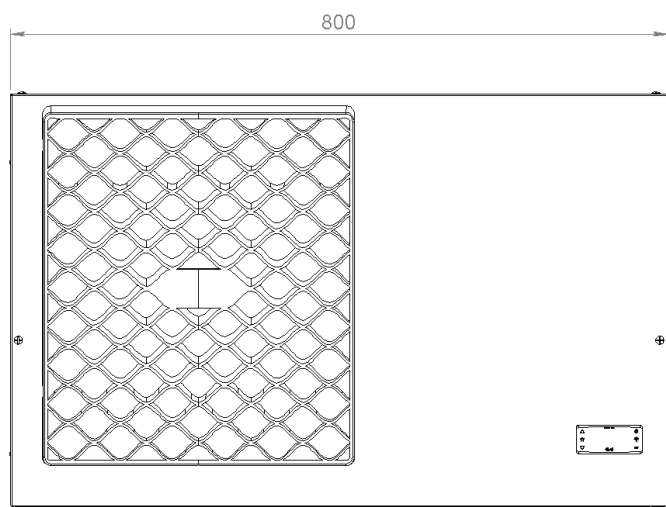

4000W
4000W

Specifiche tecniche Technical Specs