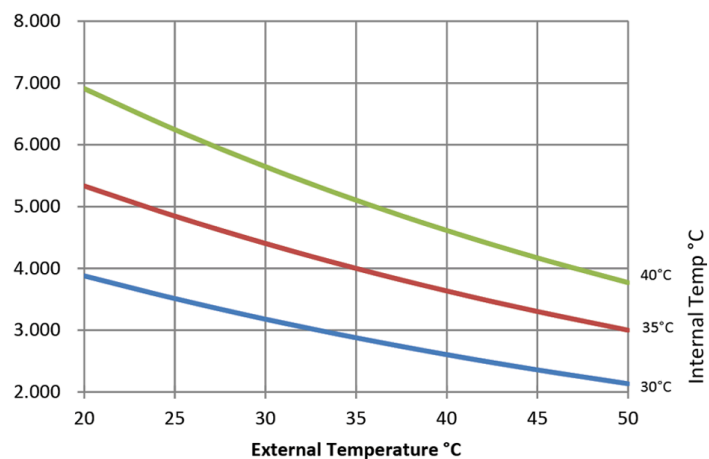

4000W
4000W

Specifiche tecniche Technical Specs

Potenza frigorifera
Refrigeration power

W 50Hz